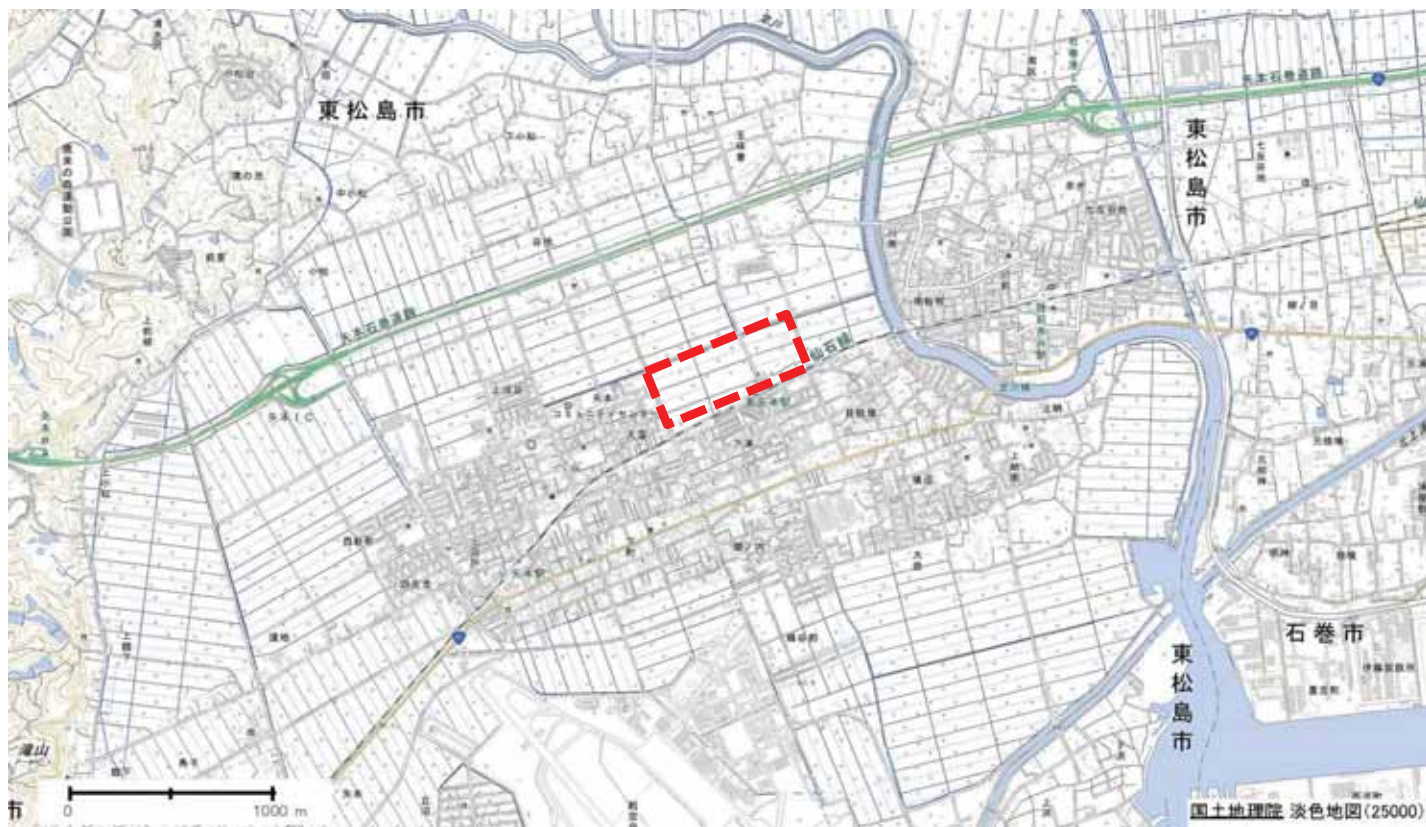

※赤枠が写真撮影区域

東松島市一心

ICT地域の絆保存プロジェクト「東日本大震災を語り継ぐ」事業

東日本大震災東松島市被災状況写真集

【矢本東】 東矢本駅北地区 集団移転地

2012.5.1～2013.3.31

記録区分コード5

発行・編集 宮城県東松島市教育委員会
生涯学習課 東松島市図書館